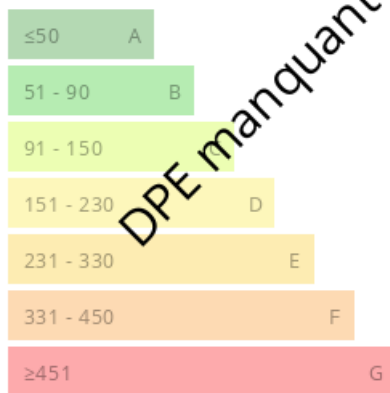

Consommations énergétiques

Logement économe

Logement énergivore (kWh/m².an)

Émission de gaz à effet de serre

Faible émission de GES

Forte émission de GES (kg CO₂/m².an)

DPE manquant

DPE manquant