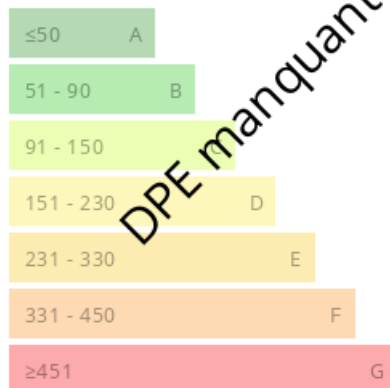

Local à louer en centre ville

77 m²

Vitry le Francois

Loué

Type de bien	Local commercial
Surface	77 m ²
État général	En bon état
Étage	RDC
Loyer	685 € /mois

Référence Local bien situé offrant une belle surface de magasin, un bureau, une cuisine et un wc.
Plus de renseignement en Agence.

Coaching Immobilier
29, Grande Rue de Vaux
51300 Vitry-le-François
www.coaching-immo.net
contact@coaching-immo.net
03 26 73 31 35

Consommations énergétiques

Logement économe

Logement énergivore (kWh/m².an)

Émission de gaz à effet de serre

Faible émission de GES

Forte émission de GES (kg CO₂/m².an)