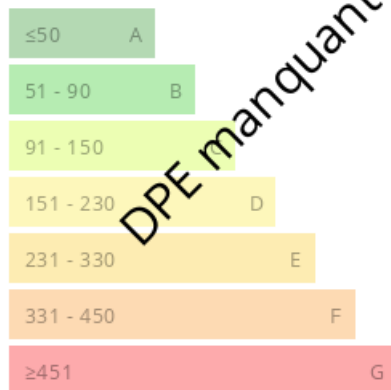

Consommations énergétiques

Logement économe

Logement énergivore (kWh/m².an)

Émission de gaz à effet de serre

Faible émission de GES

Forte émission de GES (kg CO₂/m².an)

• SARL COACHING IMMOBILIER • 29, Grande Rue de Vaux • 51300 • Vitry-le-François • Téléphone 0326733135 • au capital de 1000 € • SIRET 81376974200012 • TVA FR 46 813769742 • Carte pro CPI 5101 2015 000 002 638 • délivrée par le CCI de la MARNE • 42 Rue Grande Étape • 51000 • Châlons-en-Champagne • . La société ne doit recevoir ni détenir d'autres fonds, effets ou valeurs que ceux représentatifs de sa rémunération ou de sa commission • Caisse de garantie • RCP 8444768S • auprès de AREAS • 23, rue du Pont • 51300 • Vitry-le-François
Document non contractuel