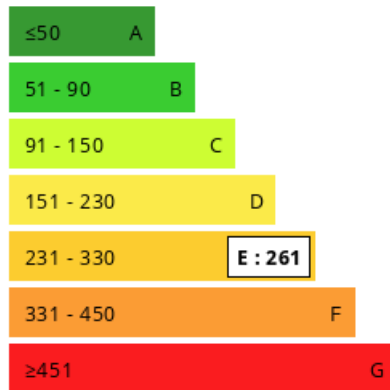

Jolie maison de plain-pied proche Vitry

104 m²

5 pièces

5min de Vitry

Vendu

Surface	104.00 m ²
Superficie du terrain	05 a 75 ca
Pièces	5
Chambres	3
Salle de bains	1
Salle d'eau	1
WC	1
Epoque, année	2010 Récent
État général	En excellent état
Chauffage	Electrique
Ouvertures	PVC, Double vitrage
Assainissement	Individuel
Cuisine	Aménagée et équipée
Taxe foncière	615 €/an

Consommations énergétiques

Logement économe

Logement énergivore (kWh/m².an)

Émission de gaz à effet de serre

Faible émission de GES

Forte émission de GES (kg CO₂/m².an)