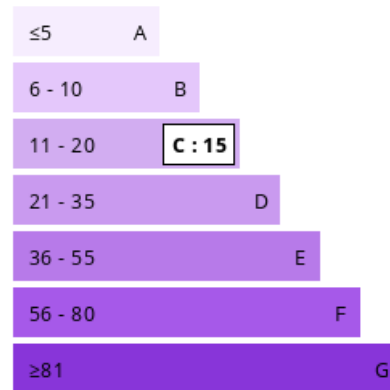

Émission de gaz à effet de serre

Faible émission de GES

Forte émission de GES (kg CO₂/m².an)